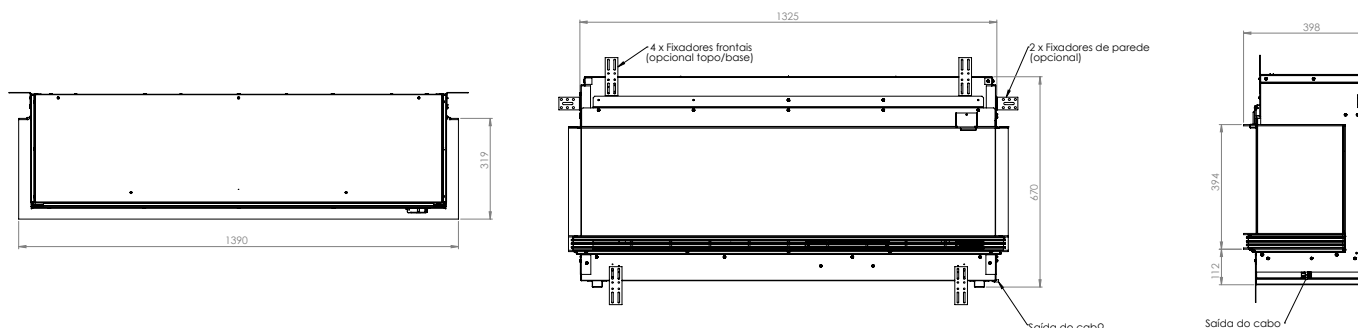

Experiencie Melhor Vivência

Dimensões da Unidade

Especificações

DETALHES TÉCNICOS	Vista 130 I	Vista 130 III
Sistema de Efeito da Chama	Opti-V®	Opti-V®
Modelo número	400001670	400001671
GTIN/UPC	5011139087812	5011139087829
Modelo	Inserível	Inserível
Tipo de Visão	Frontal	Frontal e Laterais
Cor - Mobiliário	Preto	Preto
Base de Media	Conjunto de troncos	Conjunto de troncos
Visão da chama LxA (cm)	130x40	130x40
Dimensão inserível (LxAxP) (cm)	132,5X67X39,8	132,5X67X39,8
Função de aquecimento	Sim	Sim
Elemento de aquecimento	Sim	Sim
Telecomando	Sim	Sim
Possibilidade de funcionamento manual do equipamento	Não	Não
Módulo de iluminação	LED	LED
Som	Sim	Sim
Cores da chama da base de media	Não	Não
Configuração 1 de Calor em Watts	1000	1000
Configuração 2 de Calor em Watts	2000	2000
Consumo de energia (efeito da chama)	70W	70W
Watts	2000W	2000W
Voltagem	230V/50Hz	230V/50Hz
Peso desempacotado (kg)	81	81
Largura do cabo	1 m	1 m
Garantia	2+3 anos	2+3 anos