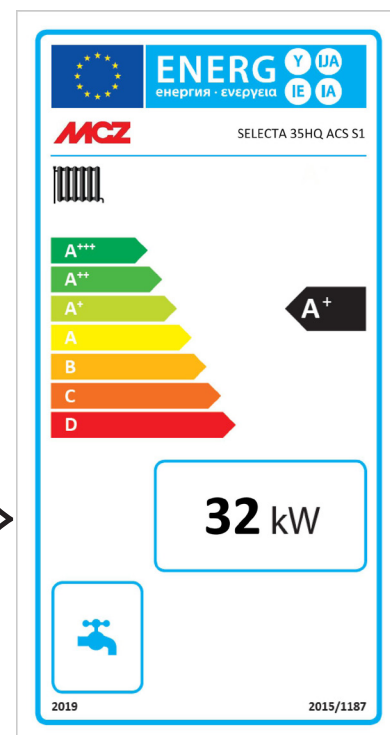

ETICHETTA ENERGETICA - Istruzioni per l'esposizione  
 ENERGY LABELLING - Exposure instructions  
 ÉTIQUETTE ÉNERGÉTIQUE - Instructions relatives à l'exposition  
 ENERGIE-ETIKETT – Anweisungen für die Anbringung

COD.7321010  
 SELECTA 35HQ S1

COD.40A18013

EL10602

COD.7321010  
 SELECTA 35HQ ACS S1

COD.40A18014

EL10603