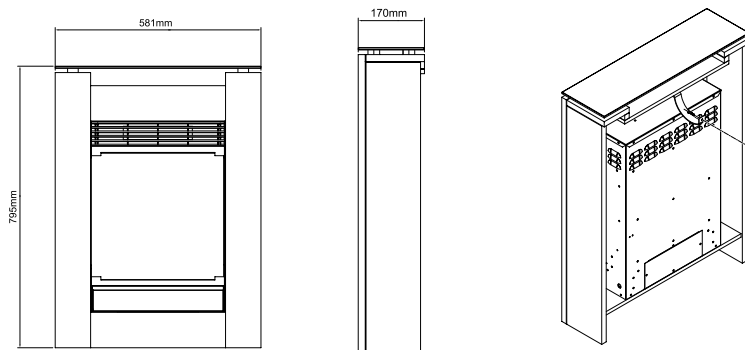

Gisella White

230V/50Hz | 1500 Watt

Experienc

Sistema Efeito de Chama	Optiflame®
Número do modelo	208392F
GTIN/UPC	5011139208392
Modelo	Freestanding
Tipo de Visão	Front
Cor - Mobiliário	
Base de Media	
Dimensões do Vidro LxA (cm)	34x38 cm
Dimensões de inserção (LxAxP) (cm)	58,1x79,5x17
Função de aquecimento	
Elemento de aquecimento	
Telecomando	
Possibilidade de funcionamento manual do equipamento	
Módulo de luz	LED
Som	
Cores de Chama da Base de Media	
Definições de aquecimento 1 em Watts	700
Definições de aquecimento 2 em Watts	1300
Consumo de energia (efeito chama) (Watt)	10
Watts	1500
Voltagem	230V/50Hz
Peso desembalado (kg)	22,5
Comprimento do cabo	1,5 m
Garantia	2