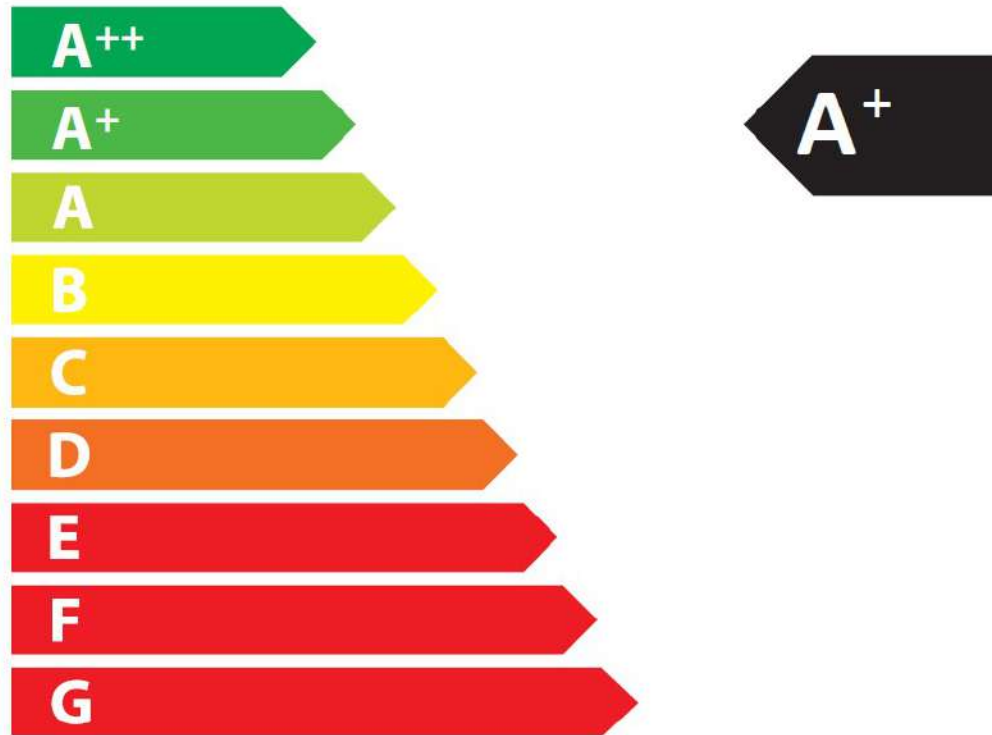

ENERG
енергия · ενεργεια

COCINAS CARBEL SL

T-2 80

9,5
kW

ENERGIA · ЕНЕРГИЯ · ΕΝΕΡΓΕΙΑ · ENERGIJA · ENERGY · ENERGIE · ENERGI

2015/1186