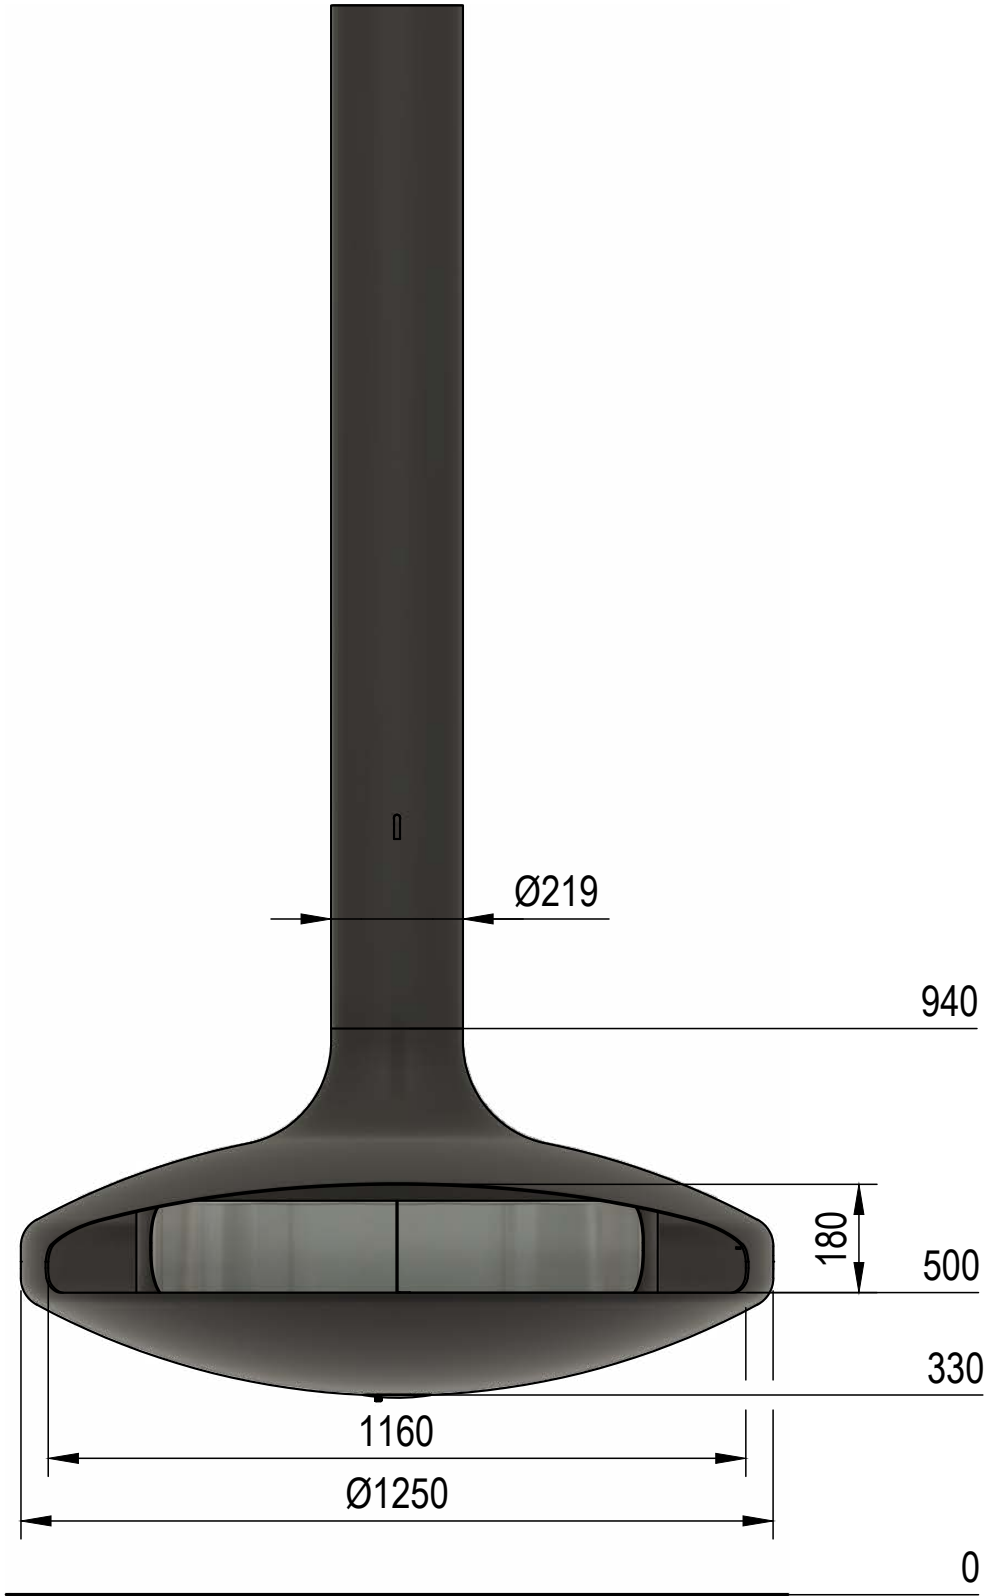

Gyrofocus

queima de lenha (Ecodesign)