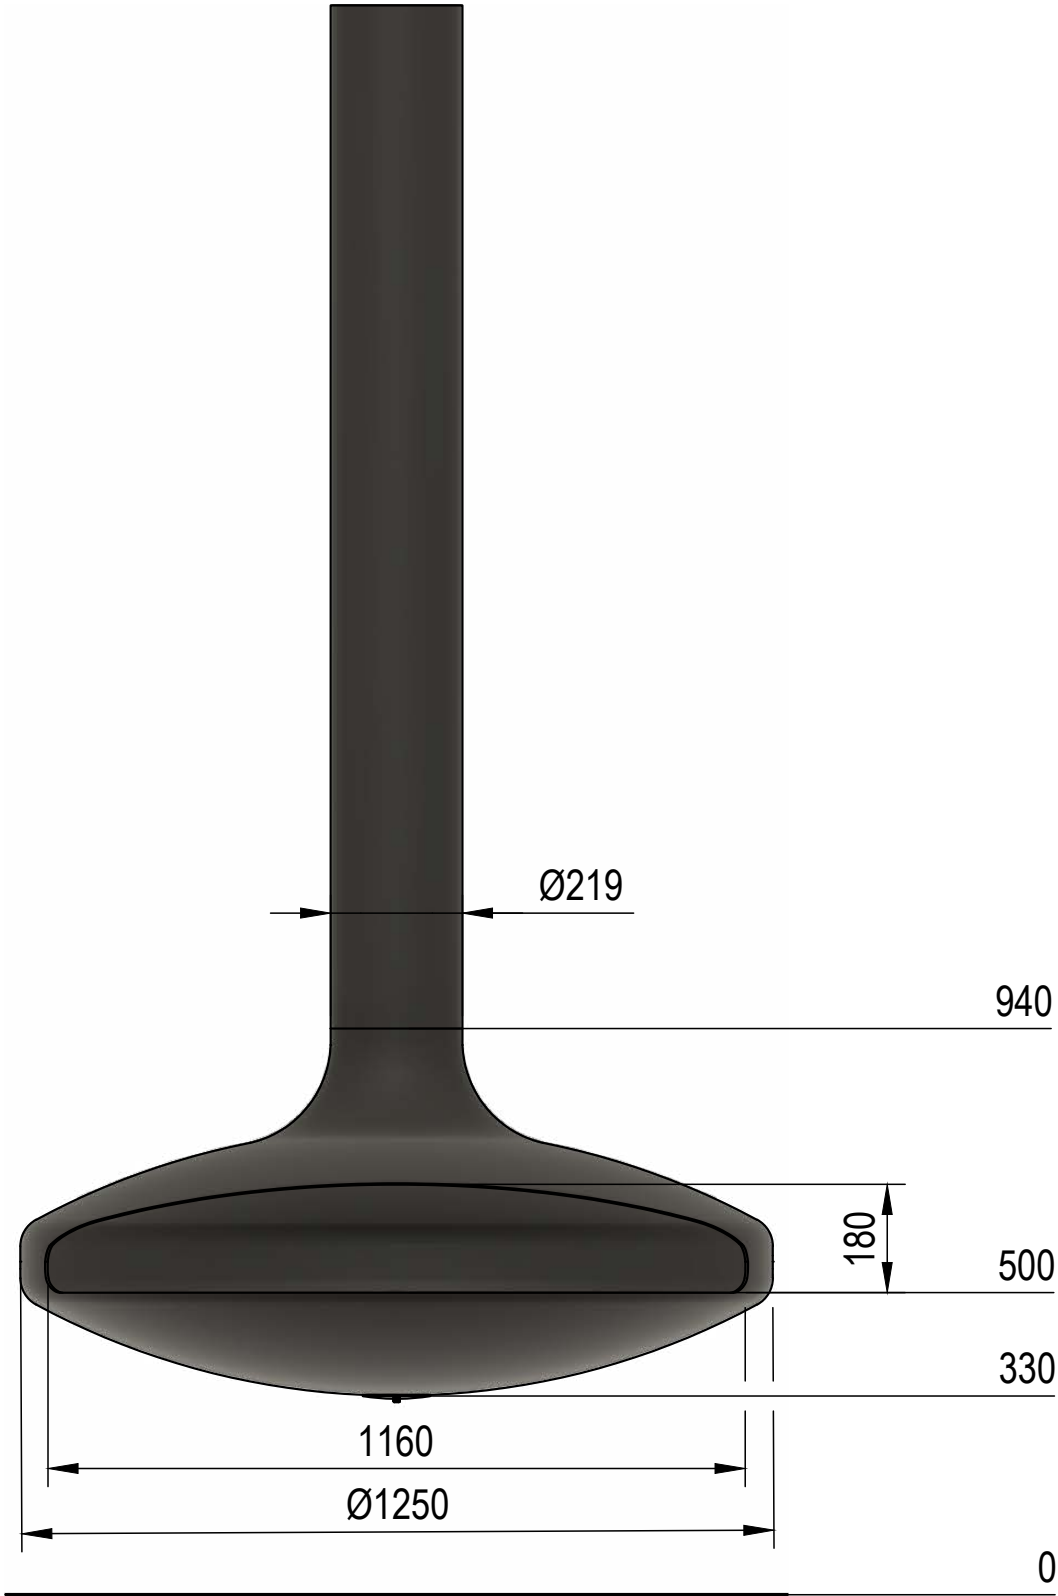

Gyrofocus

exterior (queima de lenha)