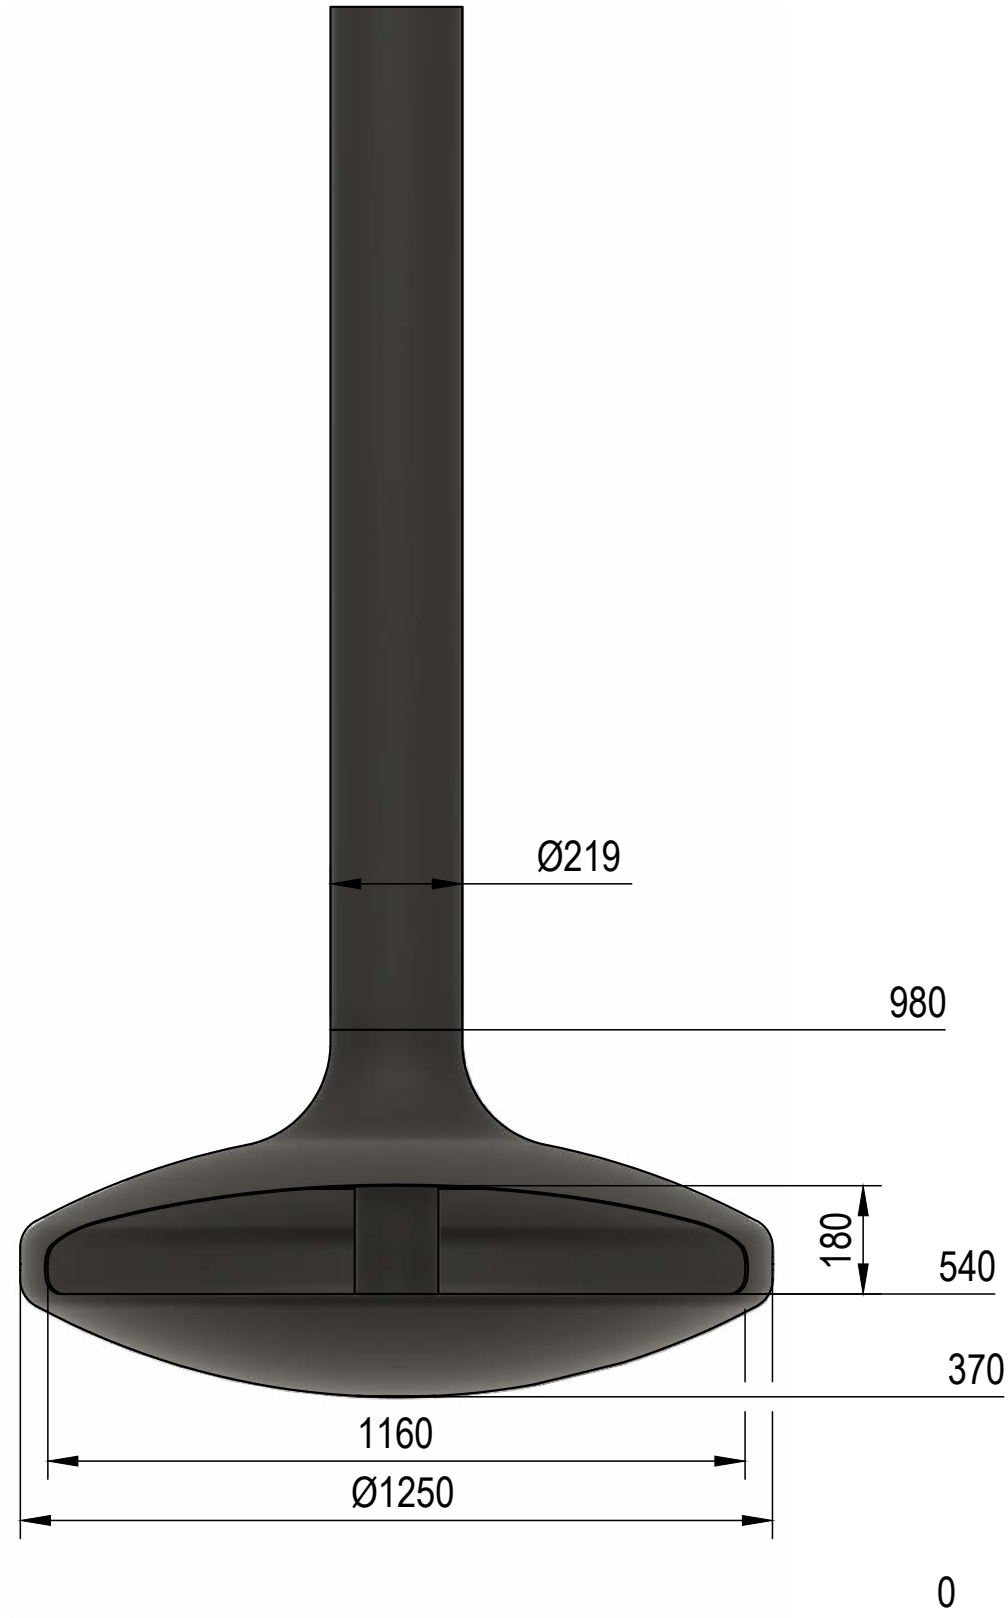

Gyrofocus

gás