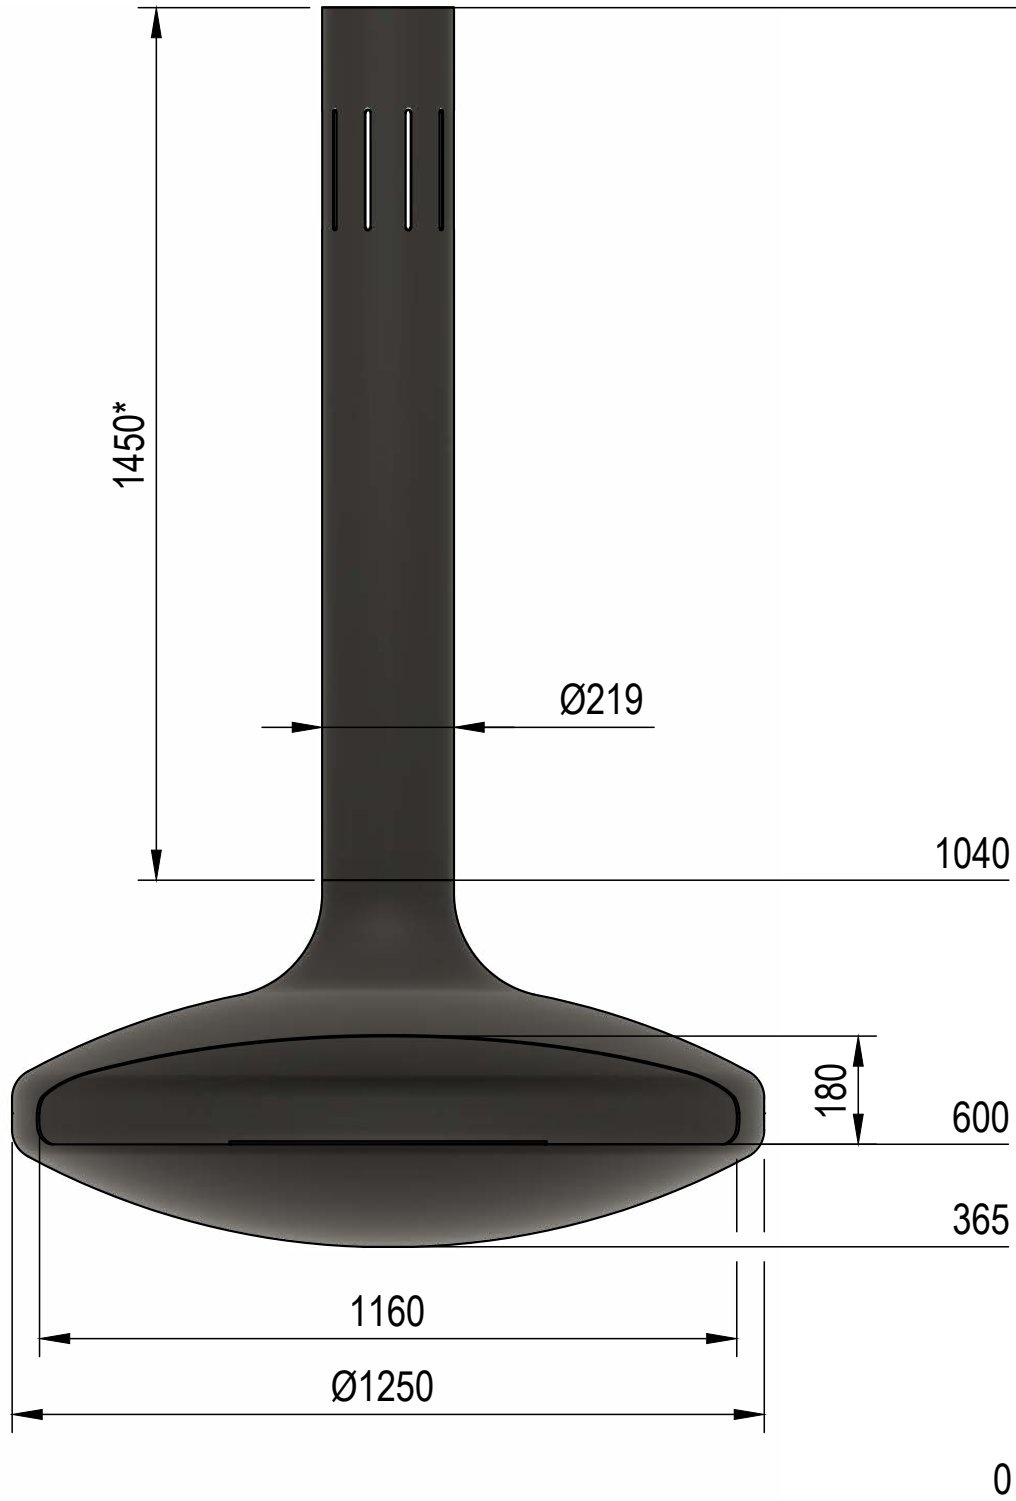

FORNECIMENTO DE POTÊNCIA ELÉTRICA

Baterias

ACABAMENTOS

Preto	Branco
-------	--------

Gyrofocus

bioetanol

2490 mínimo*

* se não ligada a uma saída externa