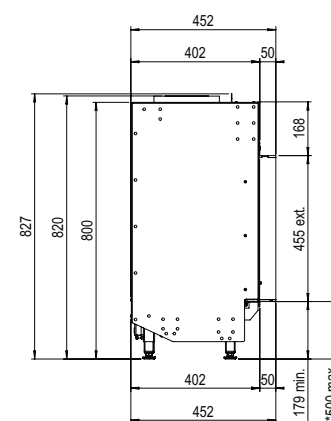

Material da Tubagem 130/200

* incl. pés ajustáveis opcionais

Especificações

Dimensões exteriores LxAxP mm
1433 x 827 x 452

Visão da chama LxAxP mm
1300 x 400

Sistema
Queimador Linha Dupla

Decoração
Kit de troncos ou seixos Brancos

Parede posterior
Parede posterior aço suave

Gestão
Através de app e comando ITC

Potência
10,5 kW

Sistema operativo
Honeywell

Etiqueta energética
B

Opções (custo extra)
Vidro anti-reflexo
Vidro preto para costas
Pés ajustáveis
Suporte de parede