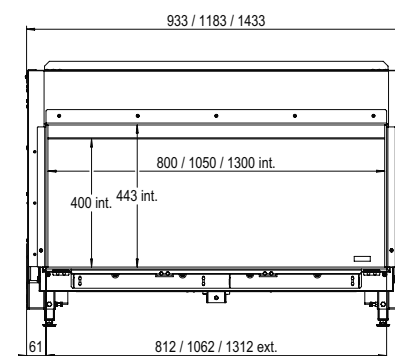

Material da Tubagem 130/200

* incl. pés ajustáveis opcionais

Especificações

Dimensões exteriores LxAxP mm
1433 x 827 x 452

Visão da chama LxAxP mm
1300 x 400

Sistema
Queimador Linha Dupla

Decoração
Kit de troncos ou seixos Brancos

Parede posterior
Parede posterior aço suave

Gestão
Através de app e comando ITC

Potência
10,5 kW

Sistema operativo
Honeywell

Etiqueta energética
B

Opções (custo extra)
Vidro anti-reflexo
Vidro preto para costas
Pés ajustáveis
Suporte de parede