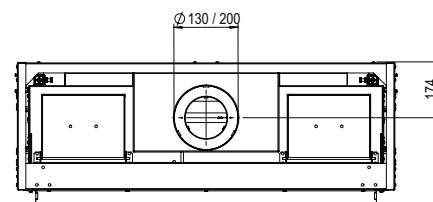

Material da Tubagem 130/200

* incl. pés ajustáveis opcionais

Especificações

Dimensões exteriores LxAxP mm
1433 x 827 x 452

Visão da chama LxAxP mm
1300 x 400

Sistema
Queimador Linha Dupla

Decoração
Kit de troncos ou seixos Brancos

Parede posterior
Parede posterior aço suave

Gestão
Através de app e comando ITC

Potência
10,5 kW

Sistema operativo
Honeywell

Etiqueta energética
B

Opções (custo extra)
Vidro anti-reflexo
Vidro preto para costas
Pés ajustáveis
Suporte de parede