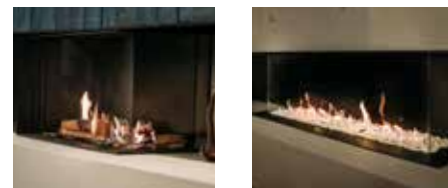

OPÇÕES DE DECORAÇÃO

Mais informação do produto